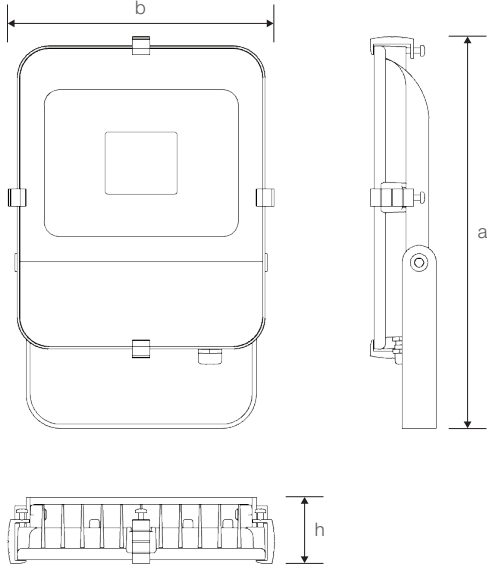

## Ürün ölçüleri (mm)

	a	b	h
Standart	285	194	48