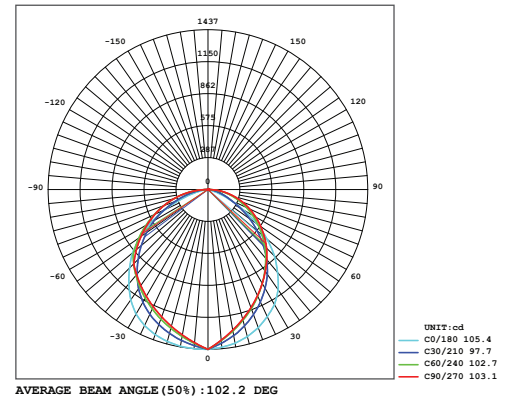

Işık Eğrisi

Renk Sıcaklık Tablosu

Opsiyonel Özellikler

Renk Sıcaklığı	: 3000K / 4000K / 5700K
Dali Uyumluluğu	: Var
Sensör	: Var